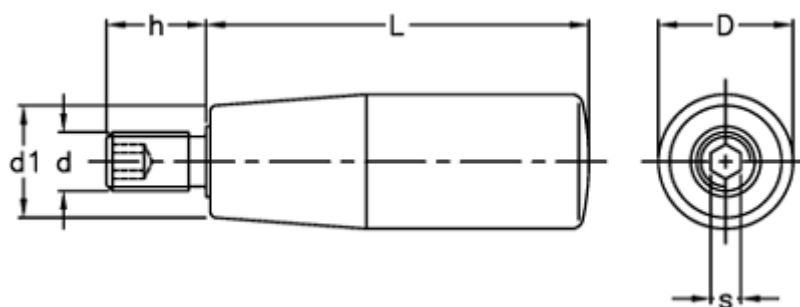

Varenummer: 2304023302
Beskrivelse: E+G Drejelig cylindergreb m/gevind
I.301/65+x-M10

Mål

D = 23
d1 = 19
d 6g = M10
h = 17
L = 65
s = 5